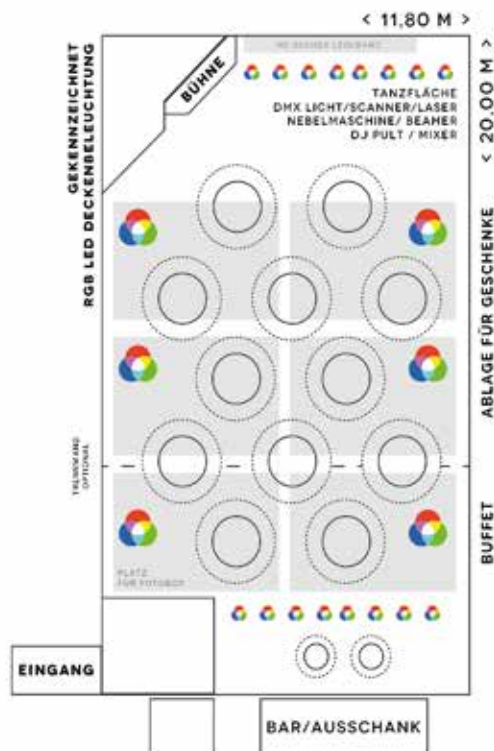

Ihre Hochzeit

FÜR BIS ZU 100 PERSONEN

Maulhelden

Tripadvisor

junge
Wilde

GREEN
CHEFS

UNSERE "ALL INCLUSIVE"
HOCHZEITSLOCATION
BEI DEN
MAULHELDEN
VON 40 BIS 100 PERSONEN

Official
Beefer Restaurant

BESTENS AUSGESTATTET

UNSER FESTSAAL FÜR BIS ZU 100 PERSONEN

- FESTLICHE RUNDE TISCHE
- EIGENE THEKE & ZAPFANLAGE
- PROFESSIONELLE KAFFESTATION
- EIGENER TERRASSENBEREICH

- BÜFFETWÄGEN (WARM / KALT)
- WÄRMELAMPEN FÜR TELLER ETC.

MAXIMAL 12 TISCHE / JE 8 PERSONEN
2 STEHTISCHE VOR DER BAR

2 X 400 WATT RMS SOUNDSYSTEM
700 W AKTIV SUBWOOFER
(CHINCH / KLINKE / XLR ANSCHLUSS)
FULL HD BEAMER & LEINWAND
(HDMI ANSCHLUSS)

eurolite
Roland